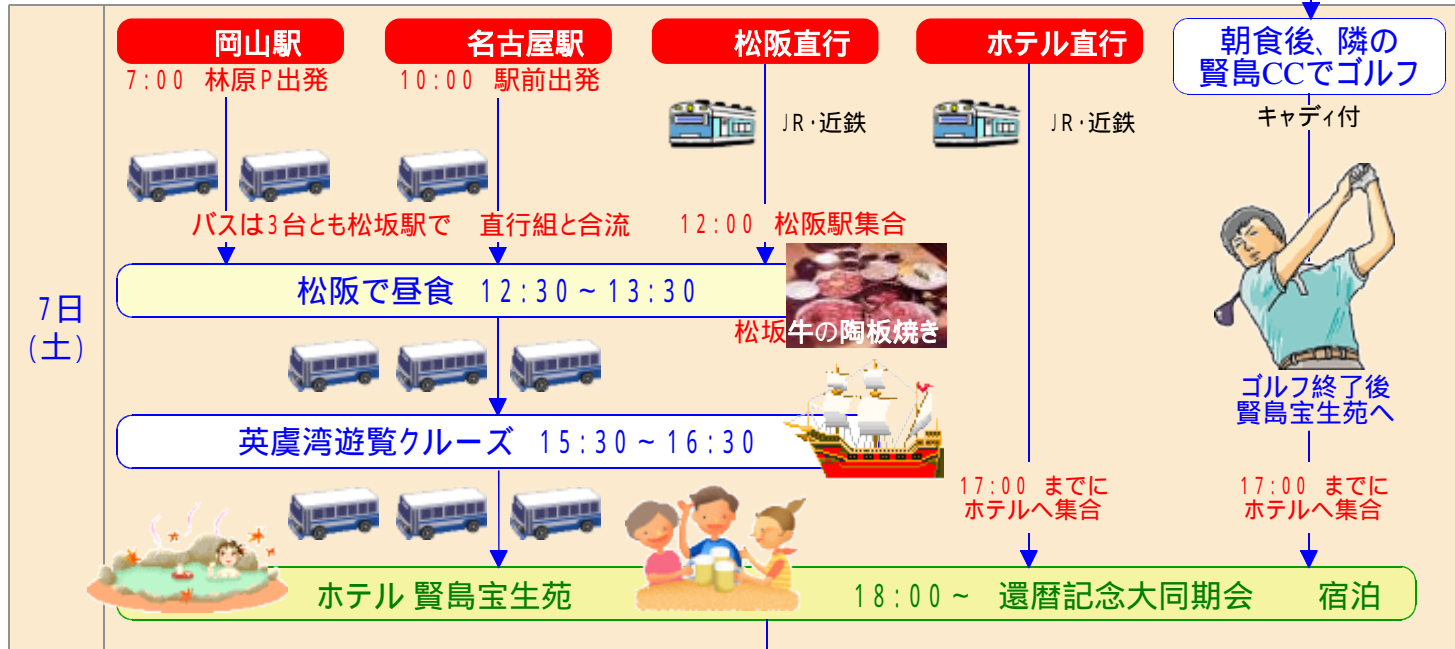

世麗る会 還暦記念 大修学旅行 日程表

6日 (金)	岡山・岡山以西	京浜・中京地区	近畿地区または直行希望の方	ゴルフ 各自直行 18:00 ホテル集合 プライムリゾート賢島 宿泊
	林原P出発 ・岡山前泊 ・その他	名古屋駅前出発 ・名古屋前泊 ・その他	各自直行コースとなります ・松阪直行(7日午後観光) ・ホテル直行(7日の観光なし)	

コース別参加費用一覧

行き 帰り	A	B	C	D
	69,000	67,000	42,500	40,500
	66,000	64,000	39,500	37,500
	64,000	62,000	37,500	35,500
	59,500	57,500	33,000	31,000
	59,500	57,500	33,000	31,000

同封の返信はがき(参加申込書)には、行きと帰りのコースを必ず記入してください

コース選択例 : - B ¥62,000